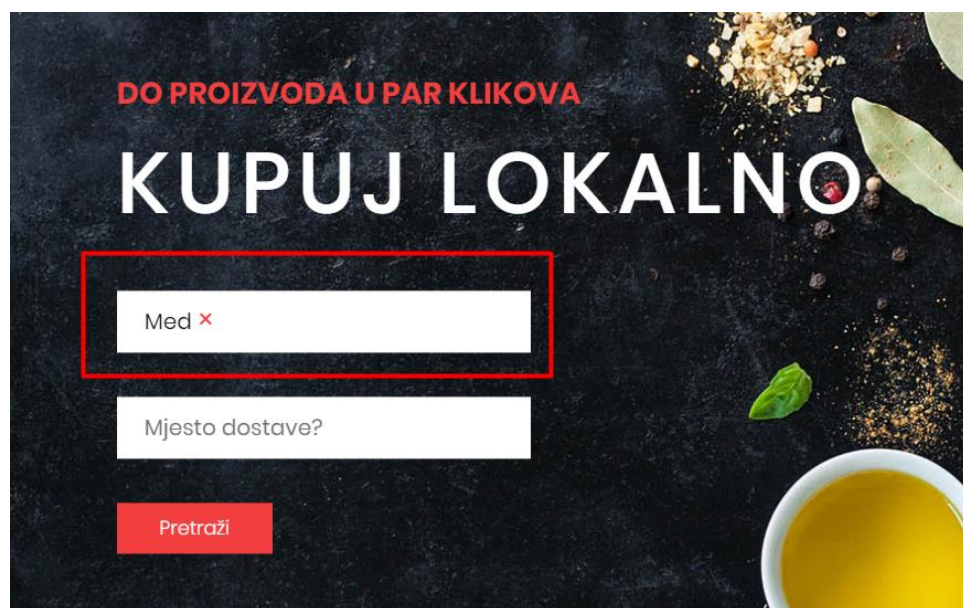

Klikom na ikonu za kantu možete izbrisati proizvod

Dodatni opis	
____	
Opis proizvoda	

Vaš proizvod je sad dostupan na platformi kupujslokalno.hr

Idite na kupujslokalno.hr i napravite pretragu za med