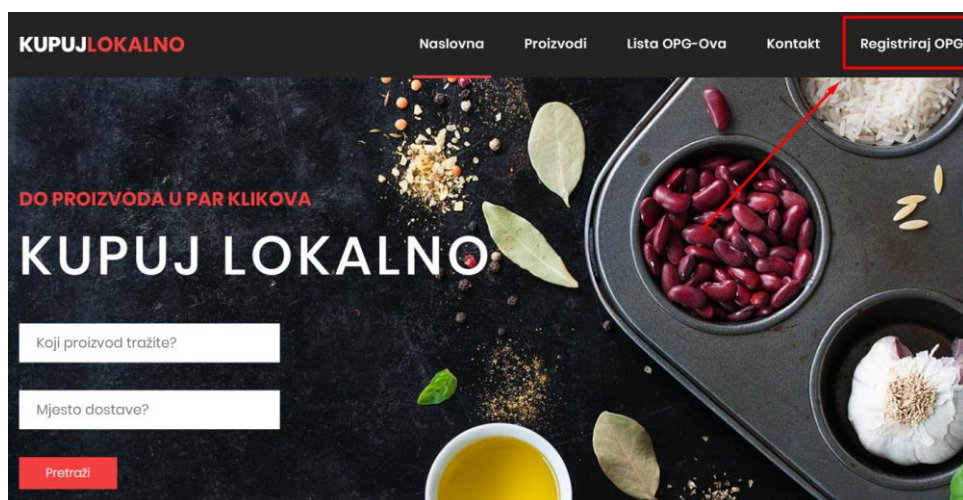

Prijava OPG-a na platformu KupujLokalno.hr i dodavanje proizvoda

Idite na web stranicu kupujlokalno.hr

Kliknite na Registriraj OPG u desno kutu menu-u

Popunite obrazac sa nazivom OPG-a, brojem mobitela i lozinkom
VAŽNO ZA NAPOMENUT: s brojem mobitela (preporuka je da ga zapišete u formatu 099123123) i lozinkom ćete se kasnije prijavljivati