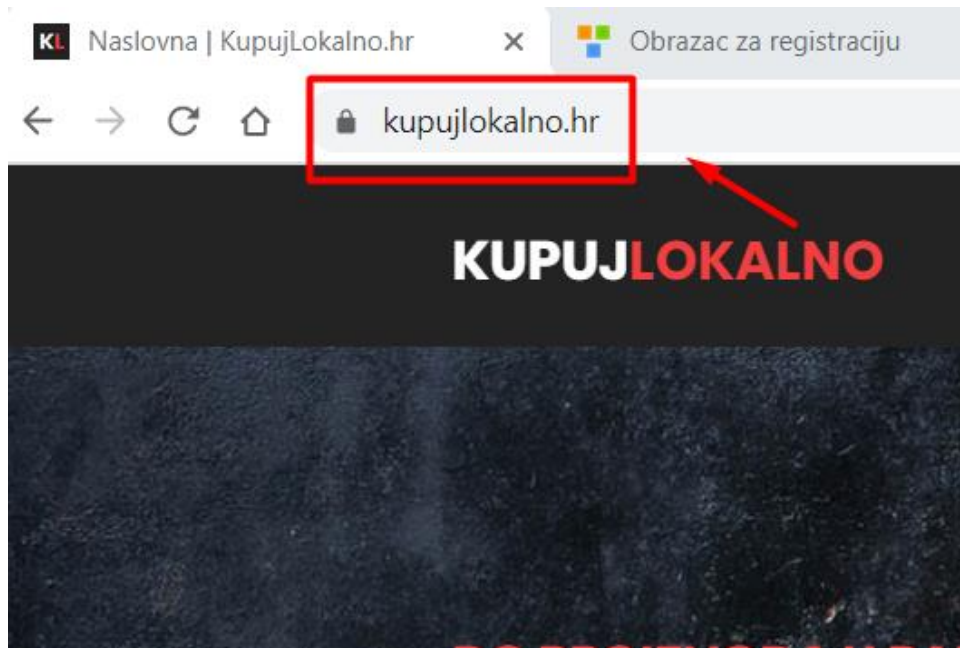

Prijava OPG-a na platformu KupujLokalno.hr i dodavanje proizvoda

Idite na web stranicu kupujlokalno.hr

Kliknite na Registriraj OPG u desno kutu menu-u

Popunite obrazac sa nazivom OPG-a, brojem mobitela i lozinkom
VAŽNO ZA NAPOMENUT: s brojem mobitela (preporuka je da ga zapišete u formatu 099123123) i lozinkom ćete se kasnije prijavljivati

Obrazac za registraciju

Naziv OPG-a

Broj mobitela (napišite u formatu 099123123)

Lozinka

Registriraj

Kliknite na gumb Registriraj i registracija je gotova

Obrazac za registraciju

Naziv OPG-a

Broj mobitela (napišite u formatu 099123123)

Lozinka

[Registriraj](#)

Na naslovnoj stranici možete dodavati nove proizvode, vidjeti listu dodanih proizvoda i mjenjati postavke OPG-a.

Za početak kliknite na Postavke OPG-a